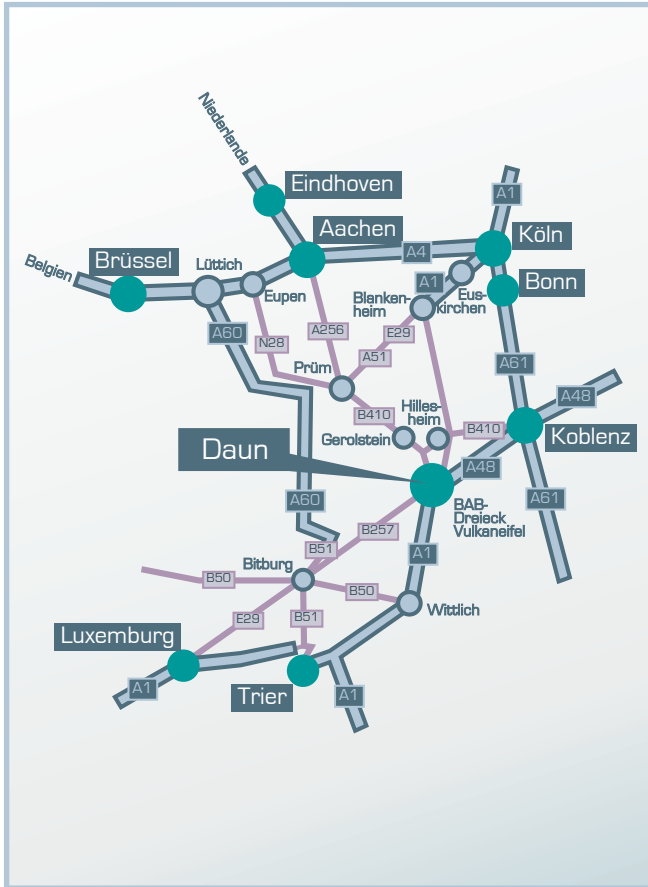

## ►► Ihr Weg zu ticket. international

- Von der A1 aus Richtung Köln kommend, auf die A61 in Richtung Koblenz wechseln, von Koblenz aus auf die A48 in Richtung Dreieck Vulkaneifel. Am Ende der Autobahnstrecke rechts der B257 in Richtung Daun folgen.

In Daun am ersten Kreisverkehr die zweite Ausfahrt nehmen. Am zweiten Kreisverkehr nehmen Sie die erste Ausfahrt rechts Richtung Rengen /Nürburgring. Danach links ins Industriegebiet Rengen abbiegen. Nach ca. 1 km sehen Sie ein weißes Gebäude mit unserem Logo ticket. international. Herzlich willkommen.

- Von der A1 aus Richtung Trier kommend der A1 folgen bis zum Dreieck Vulkaneifel, dort Richtung Daun fahren. Am Ende der Autobahnstrecke rechts der B257 in Richtung Daun folgen.

In Daun am ersten Kreisverkehr die zweite Ausfahrt nehmen. Am zweiten Kreisverkehr nehmen Sie die erste Ausfahrt rechts Richtung Rengen /Nürburgring. Danach links ins Industriegebiet Rengen abbiegen. Nach ca. 1 km sehen Sie ein weißes Gebäude mit unserem Logo ticket. international. Herzlich willkommen.

- Von der A60 aus Richtung Lüttich kommend der A60 bis zum Ende folgen. Dann auf die B51 in Richtung Bitburg fahren. Von Bitburg aus der B257 bis nach Daun folgen.

Am ersten Verteilerkreis die zweite Ausfahrt nehmen. Am nächsten Verteilerkreis wieder die zweite Ausfahrt nutzen. Danach der Straße so lange folgen bis der dritte Kreisverkehr kommt. An diesem Verteilerkreis wieder die zweite Ausfahrt in Richtung Rengen /Nürburgring nehmen. Danach links ins Industriegebiet Rengen abbiegen. Nach ca. 1 km sehen Sie ein weißes Gebäude mit unserem Logo ticket. international. Herzlich willkommen.